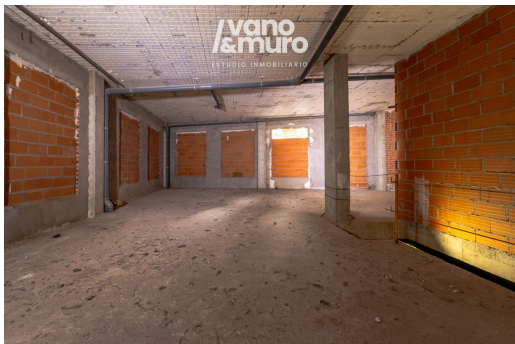

Vano & Muro les presenta este local en esquina en Pozo Amarillo

1.100.000 €

- | | | | | | | | | | | |
|--|--|--|---|--|--|--|--|--|--|--|
| 
237.00 m ² | 
200.00 m ² | 
- | 
1 | 
- | 
- | 
1 | 
- | 
- | 
- | 
- |
|--|--|--|---|--|--|--|--|--|--|--|