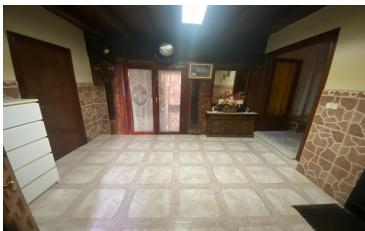

REF: 7295

145.000 €

 490 m <sup>2</sup>	 218 m <sup>2</sup>	 8	 2	 -	 -	 -	 1	 -
--	---	--	--	--	--	--	---	--

¡Descubre tu nuevo hogar en Santibañez Zarzaguda, a tan solo 15 minutos de Burgos!

Este impresionante chalet adosado de casi 500 metros cuadrados construidos es la opción ideal para familias grandes que buscan espacio y confort. Con una distribución en tres plantas, cada rincón de esta vivienda ha sido diseñado para ofrecer comodidad y funcionalidad.

En la planta primera, te recibe una amplia [...]